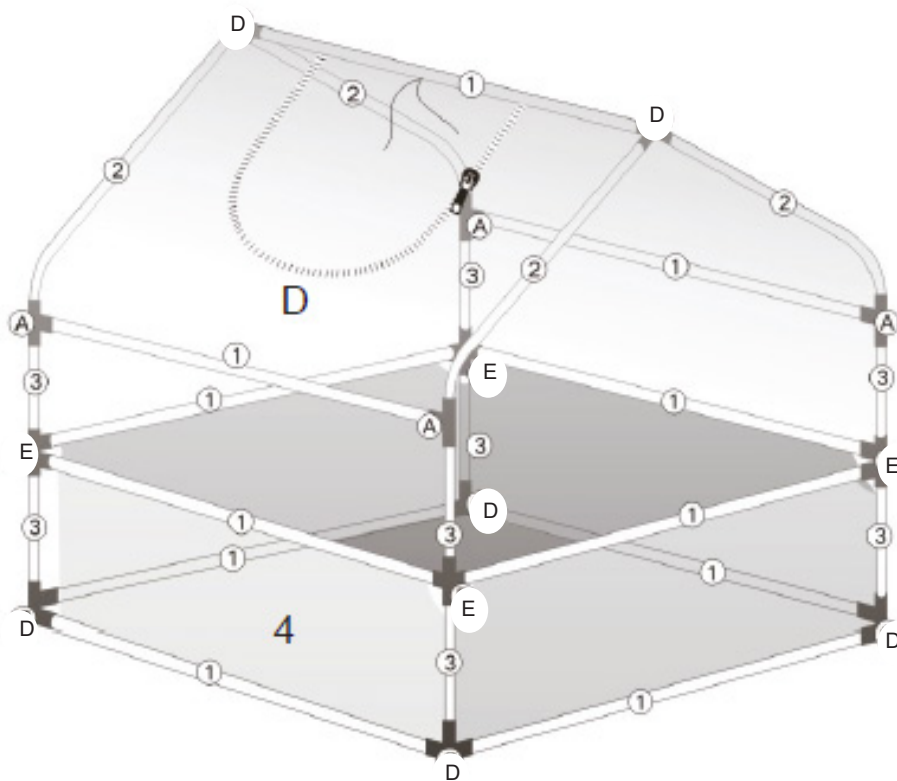

## Manual | Brugsanvisning | Instruktionsbok | Ohjeet Greenhouse - Drivhus - Växthus - Kasvihuone

1		X 11
2		X 4
3		X 8
4		X 1

A		X 4
E		X 4
D		X 6
5		X 1

**Size: 85 x 65 x 65 cm**

Art. no. 211-180  
EAN 5705858064680