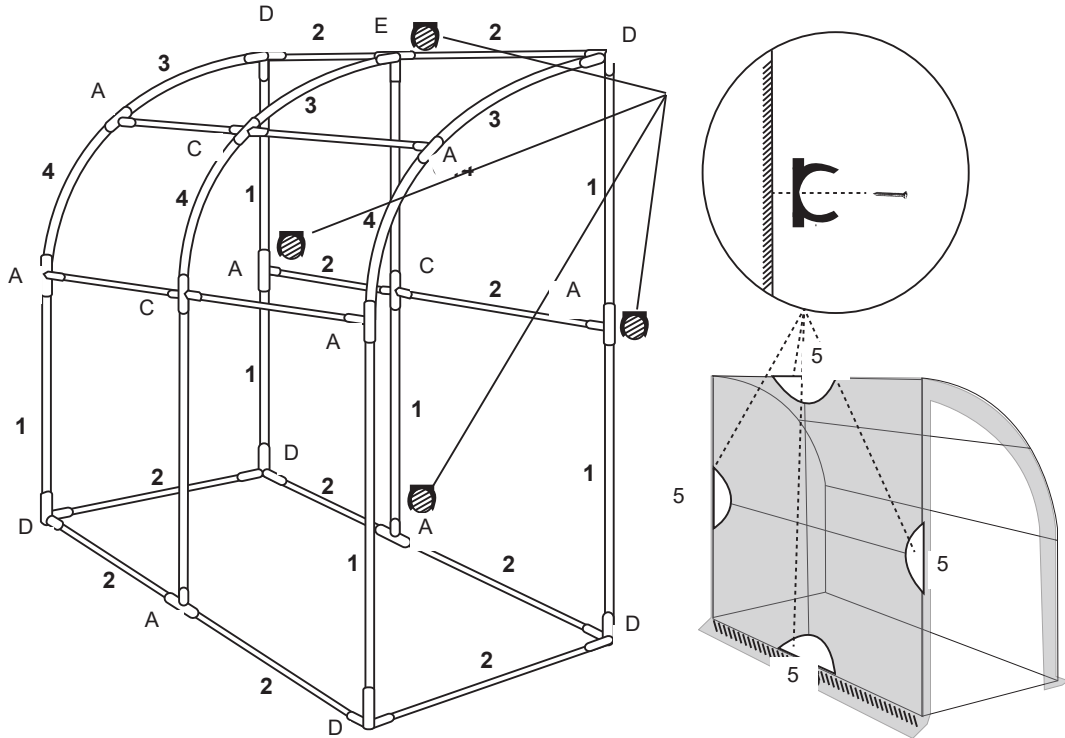

Manual | Brugsanvisning | Instruktionsbok | Ohjeet
Greenhouse - Drivhus - Växthus - Kasvihuone

Manual | Brugsanvisning | Instruktionsbok | Ohjeet
Greenhouse - Drivhus - Växthus - Kasvihuone

Code		Qty.
1	 104CM	9
2	 96CM	14
3	 89CM	3
4	 69CM	3
D		6
E		1
C		3
A		8
5		4
Cover		1

Size: 215 x 100 x 200 cm

Art. no. 211-206
 EAN 5705858703404

Imported by / Importeret af
 NSH NORDIC A/S
 Virkefeltet 4
 8740 Braedstrup
 Denmark

Made in PRC